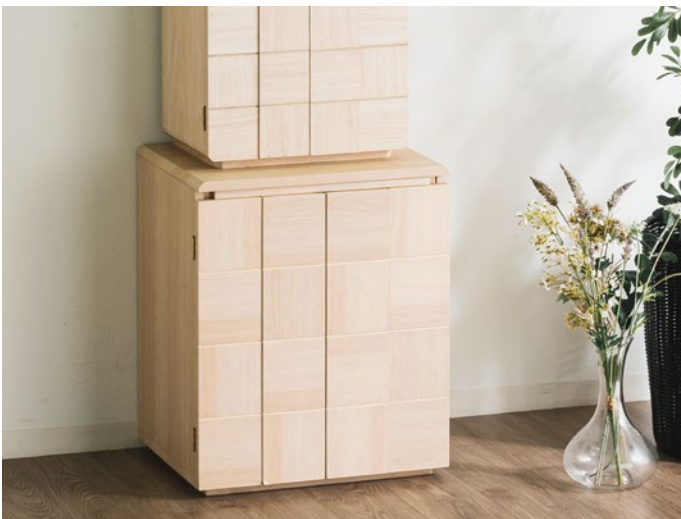

お仏壇周りを充実させる仏壇台

# JAPANESE

<ブラウン>

スライドカウンター付

棚板付(固定式)

<ナチュラル>

カラーは選べる2色対応

ブラウン  
(ウォールナット柄)

ナチュラル  
(オーク柄)